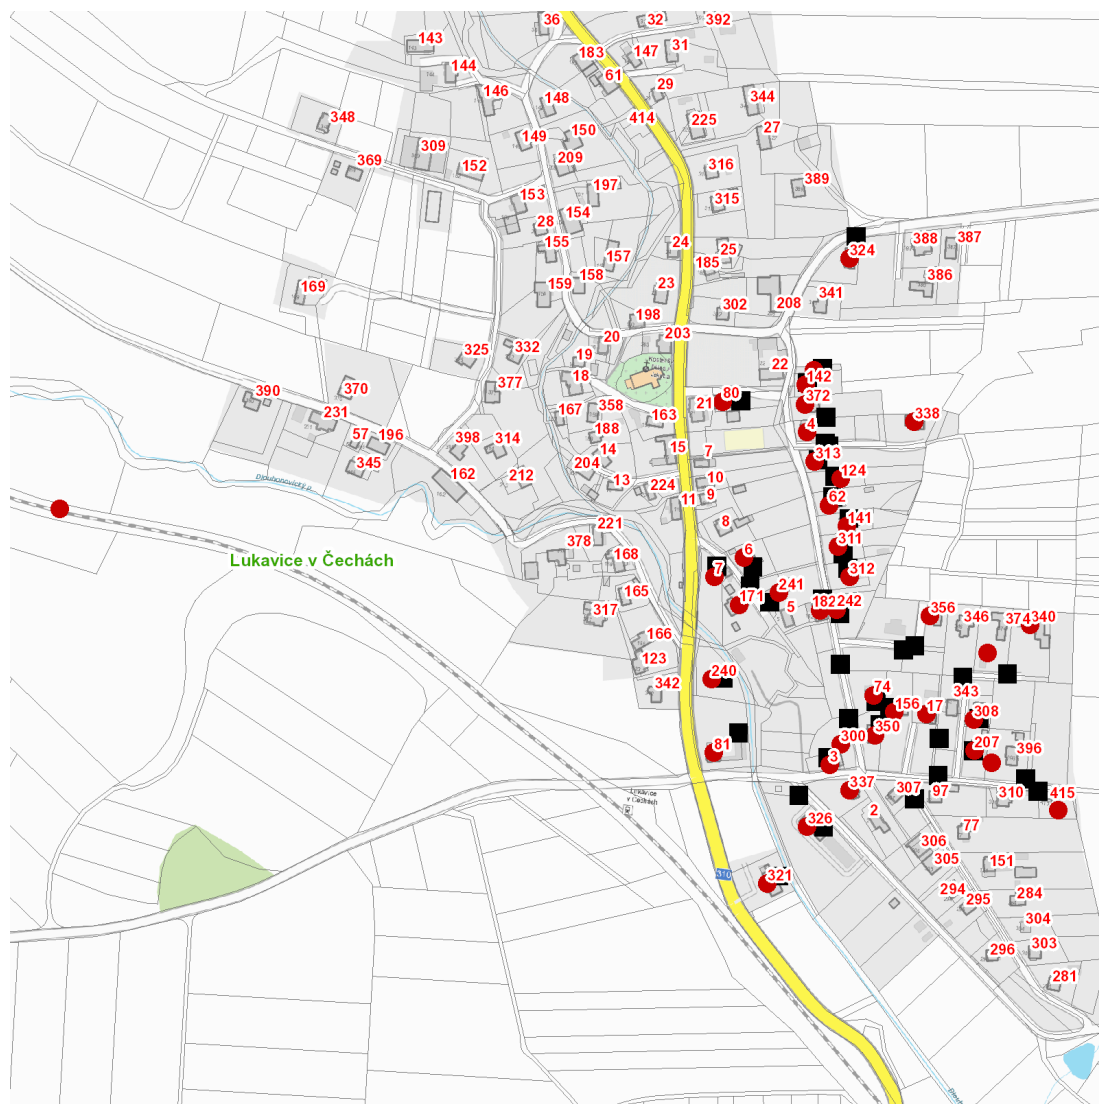

dne **17. 10. 2023** od **8:00** do **14:00** hodin

Plánovaná odstávka zahrnuje tyto lokality:**Lukavice (okres Ústí nad Orlicí)**

č. p. 3, 4, 6, 7, 17, 62, 74, 80, 81, 124, 141, 142, 156, 171, 182, 207, 240, 241, 242, 300, 308, 311, 312, 313, 321, 324, 326, 337, 338, 340, 350, 356, 372

kat. území **Lukavice v Čechách** (kód **688860**): parcelní č. 1406/78, 1406/81, 1406/98, 1438/8, 4368

UPOZORNĚNÍ

Dotčené zařízení distribuční soustavy je nutné i v době odstávky považovat za zařízení pod napětím, a proto vás žádáme o dodržení všech zásad bezpečnosti a provedení opatření potřebných k zamezení případných škod na zdraví a majetku. | Provozovatelé výroben elektřiny jsou povinni zajistit přerušení dodávky elektřiny z výroby do vypnutého úseku distribuční soustavy.

dne 17. 10. 2023 od 8:00 do 14:00 hodin**Orientační mapový podklad odstávkou dotčených lokalit****VYSVĚTLIVKY**

- – adresy dotčené odstávkou elektřiny
- – místa připojení k elektrické síti dotčená odstávkou

INFORMACE ZASLÁNA

IDDS: pcza3ir (Obec Lukavice)