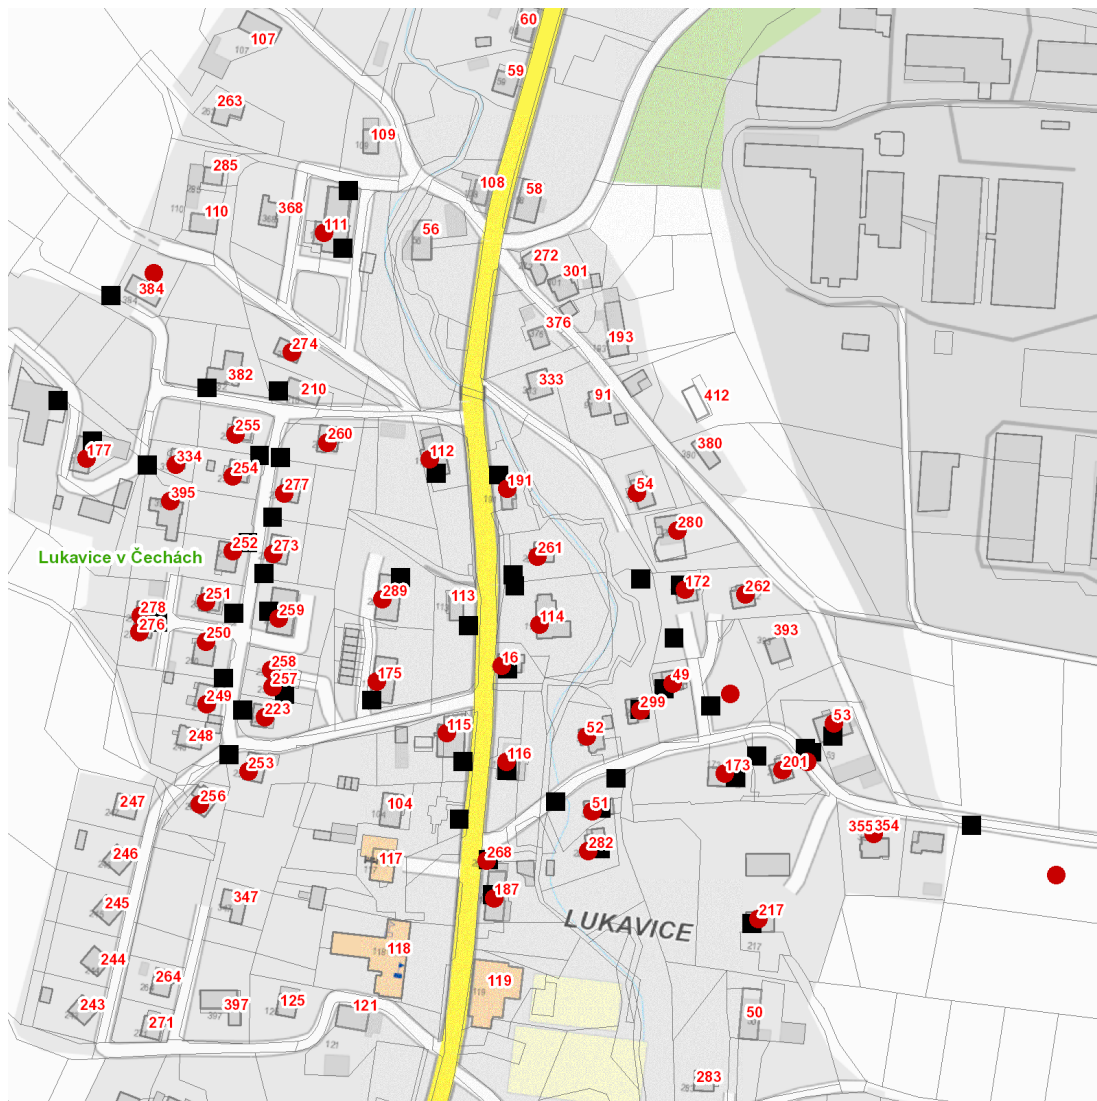

dne **6. 6. 2024** od **7:30** do **9:30** hodin

Plánovaná odstávka zahrnuje tyto lokality:**Lukavice (okres Ústí nad Orlicí)**

č. p. 16, 49, 51, 52, 53, 54, 111, 112, 114, 115, 116, 172, 173, 175, 177, 187, 191, 201, 217, 223, 249-262, 268, 273, 274, 276, 277, 278, 280, 282, 289, 299, 334, 354, 395

kat. území **Lukavice v Čechách** (kód **688860**): parcelní č. 426/1, 453/10, 1985/1, 3279

UPOZORNĚNÍ

Dotčené zařízení distribuční soustavy je nutné i v době odstávky považovat za zařízení pod napětím, a proto vás žádáme o dodržení všech zásad bezpečnosti a provedení opatření potřebných k zamezení případných škod na zdraví a majetku. | Provozovatelé výroben elektřiny jsou povinni zajistit přerušení dodávky elektřiny z výroby do vypnutého úseku distribuční soustavy.

dne 6. 6. 2024 od 7:30 do 9:30 hodin**Orientační mapový podklad odstávkou dotčených lokalit****VYSVĚTLIVKY**

- – adresy dotčené odstávkou elektřiny
- – místa připojení k elektrické síti dotčená odstávkou

INFORMACE ZASLÁNA

IDDS: pcza3ir (Obec Lukavice)