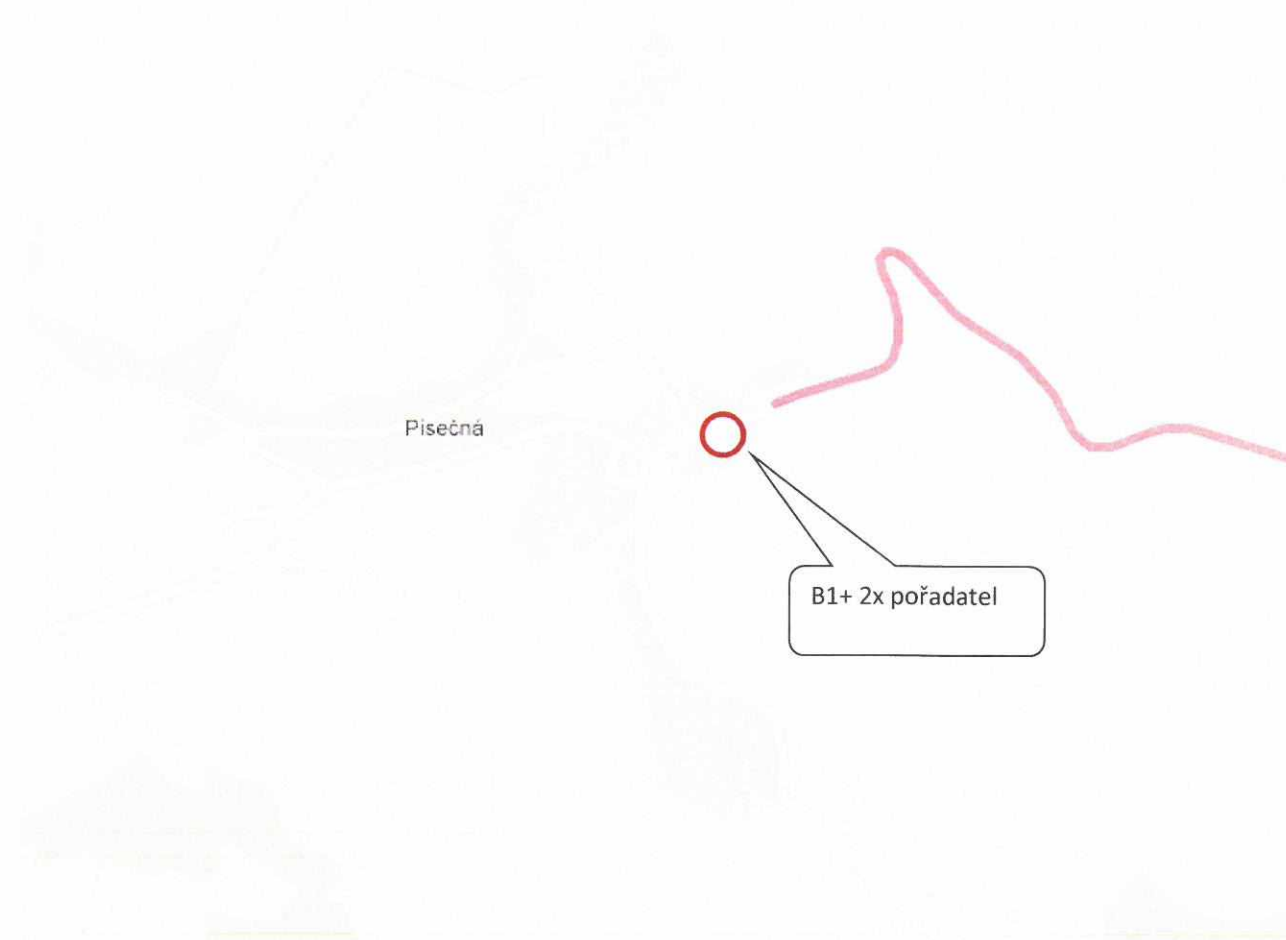

Celková mapa – trasy závodu na pozemní komunikaci

29. ŽAMBERKÝ Duatlon – 21. 9. 2019

Uzavírka 10:30 – 11.45 hod

Duatlon – uzavírka 21.9.2019 10:30 – 11:45 hod.

Město Žamberk

Duaton – uzavírka 21.9.2019 10:30 – 11:45 hod.

Obec Lukavice

Duatlon – uzavírka 21.9.2019 10:30 – 11:45 hod.

Město Letohrad

Duatlon – uzavírka 21.9.2019 10:30 – 11:45 hod.

Obec Písečná

Mapa uzavírky místní komunikace – ul. 28.října

29. ŽAMBERKÝ Duatlon – 21. 9. 2019