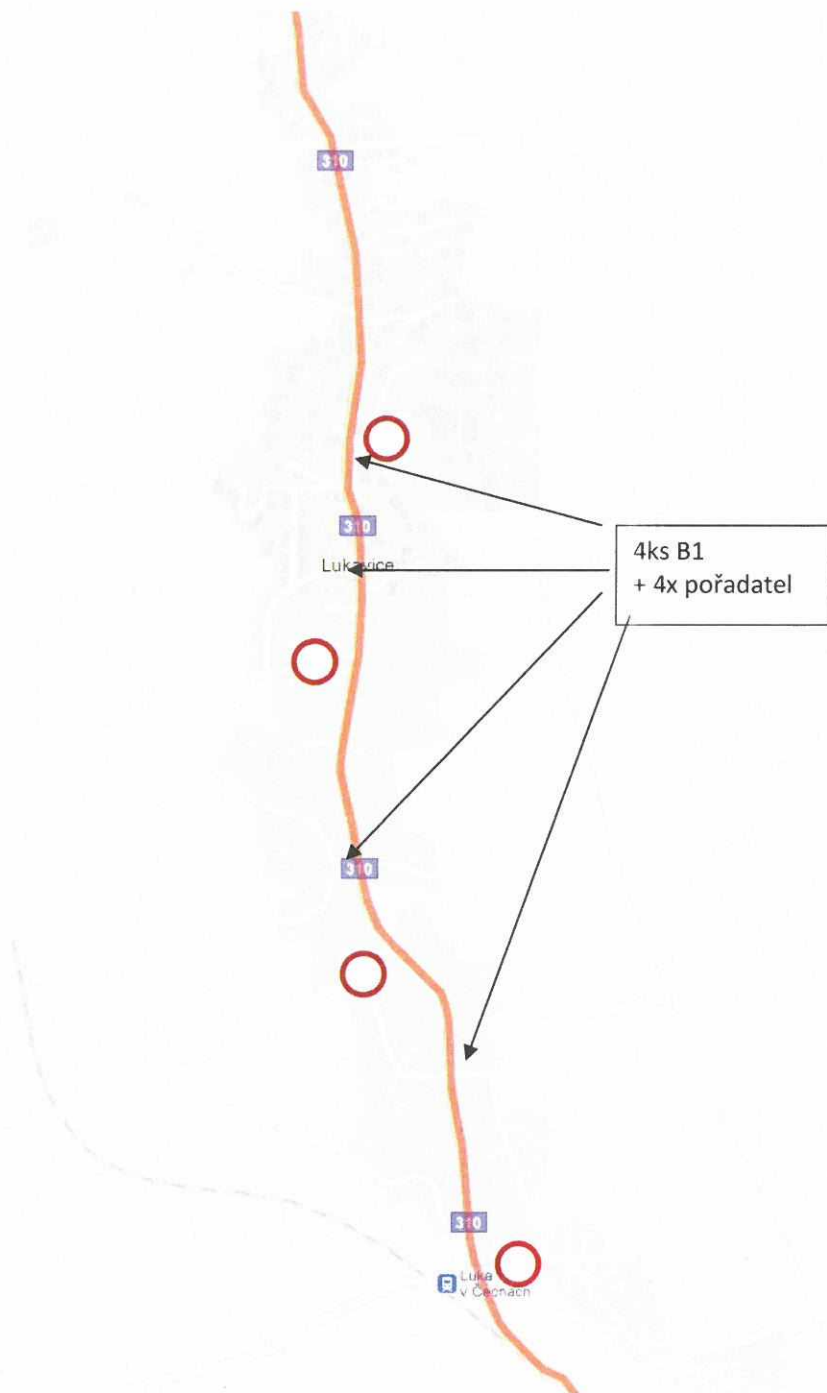

Celková mapa – trasy závodu na pozemní komunikaci

29. ŽAMBERKÝ Duatlon – 21. 9. 2019

Uzavírka 10:30 – 11.45 hod

Duatlon – uzavírka 21.9.2019 10:30 – 11:45 hod.

Město Žamberk

Duaton – uzavírka 21.9.2019 10:30 – 11:45 hod.

Obec Lukavice

Duatlon – uzavírka 21.9.2019 10:30 – 11:45 hod.

Město Letohrad

Duatlon – uzavírka 21.9.2019 10:30 – 11:45 hod.

Obec Písečná

Mapa uzavírky místní komunikace – ul. 28.října

29. ŽAMBERKÝ Duatlon – 21. 9. 2019

Uzavírka 7:00 – 17:00 hod