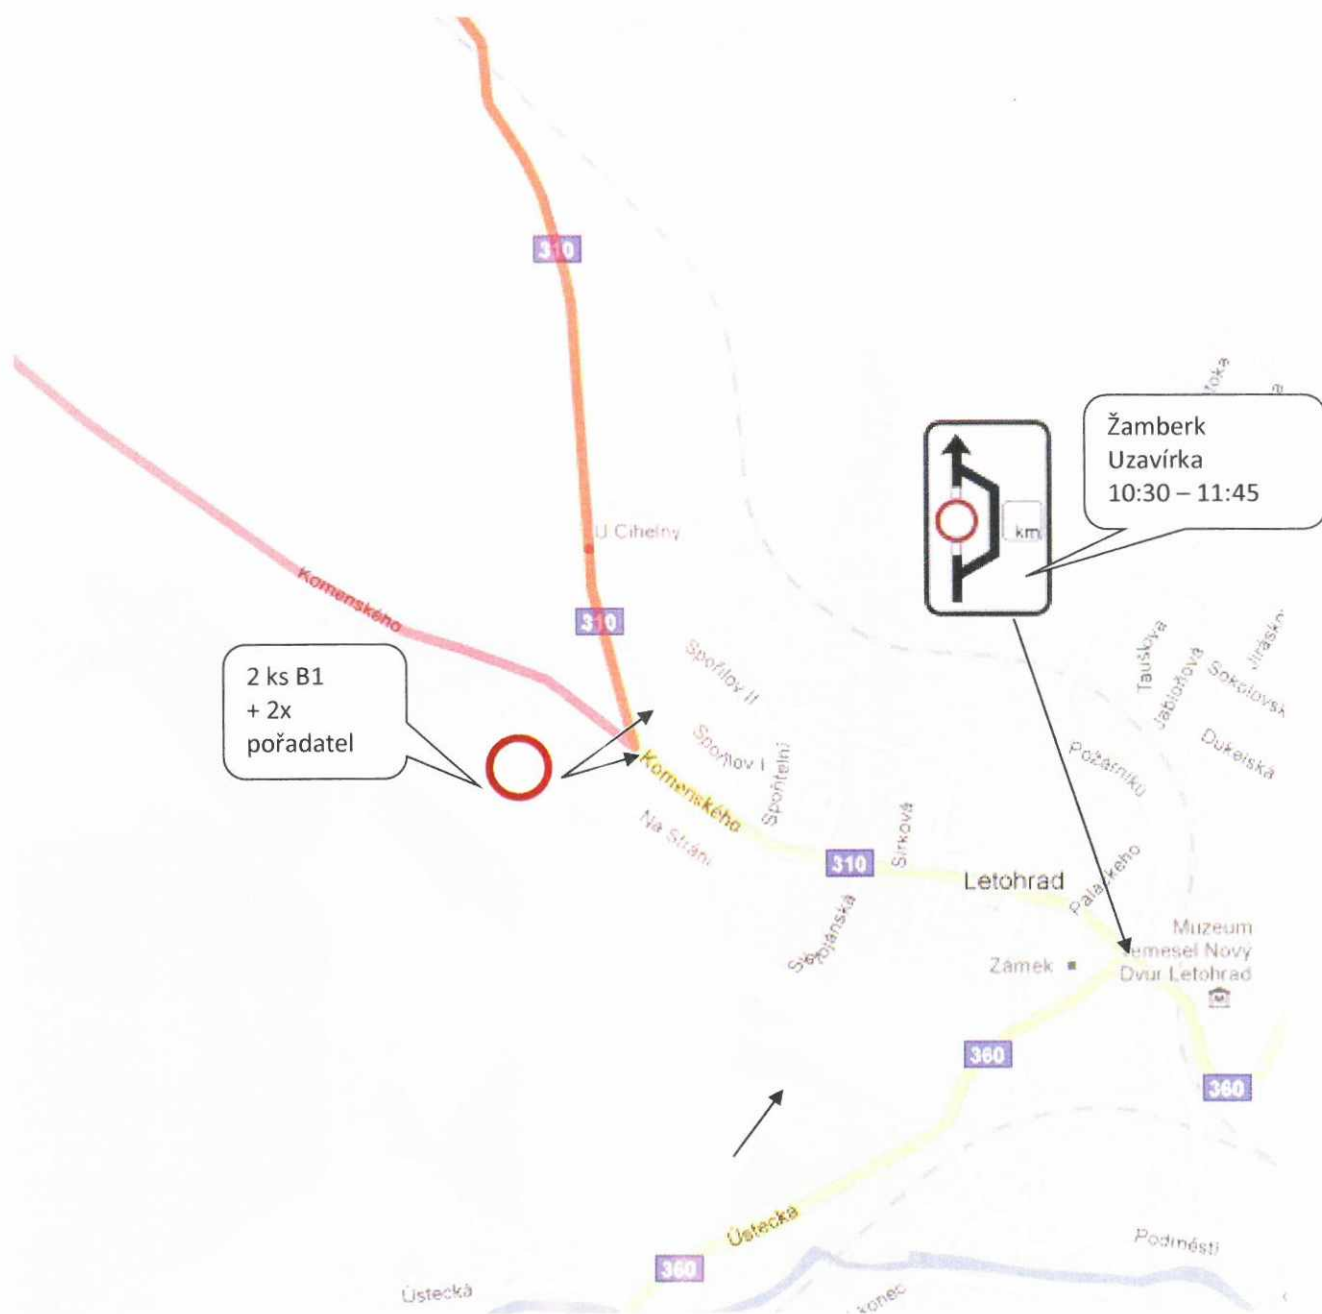

Celková mapa – trasy závodu na pozemní komunikaci

29. ŽAMBERKÝ Duatlon – 21. 9. 2019

Uzavírka 10:30 – 11.45 hod

Duatlon – uzavírka 21.9.2019 10:30 – 11:45 hod.

Město Žamberk

Duaton – uzavírka 21.9.2019 10:30 – 11:45 hod.

Obec Lukavice

Duatlon – uzavírka 21.9.2019 10:30 – 11:45 hod.

Město Letohrad

Duatlon – uzavírka 21.9.2019 10:30 – 11:45 hod.

Obec Písečná

Mapa uzavírky místní komunikace – ul. 28.října

29. ŽAMBERKÝ Duatlon – 21. 9. 2019

Uzavírka 7:00 – 17:00 hod