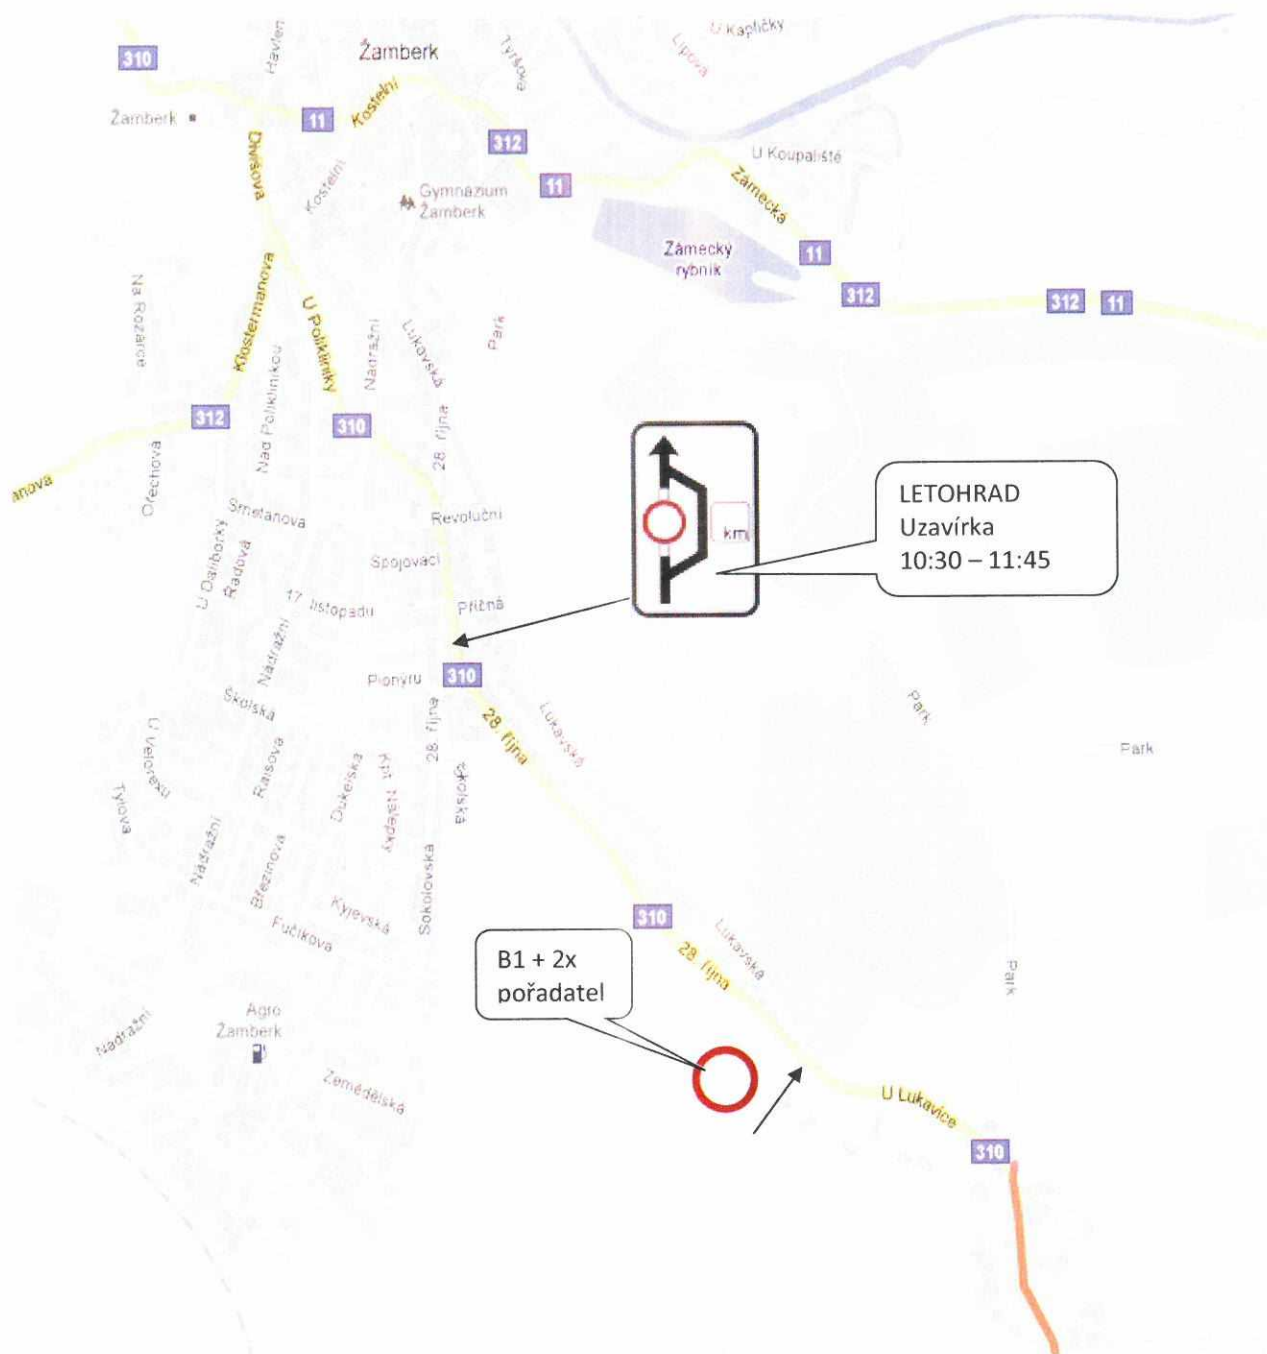

Celková mapa – trasy závodu na pozemní komunikaci

29. ŽAMBERKÝ Duatlon – 21. 9. 2019

Uzavírka 10:30 – 11.45 hod

Duatlon – uzavírka 21.9.2019 10:30 – 11:45 hod.

Město Žamberk

Duaton – uzavírka 21.9.2019 10:30 – 11:45 hod.

Obec Lukavice

Duatlon – uzavírka 21.9.2019 10:30 – 11:45 hod.

Město Letohrad

Duatlon – uzavírka 21.9.2019 10:30 – 11:45 hod.

Obec Písečná

Mapa uzavírky místní komunikace – ul. 28.října

29. ŽAMBERKÝ Duatlon – 21. 9. 2019

Uzavírka 7:00 – 17:00 hod