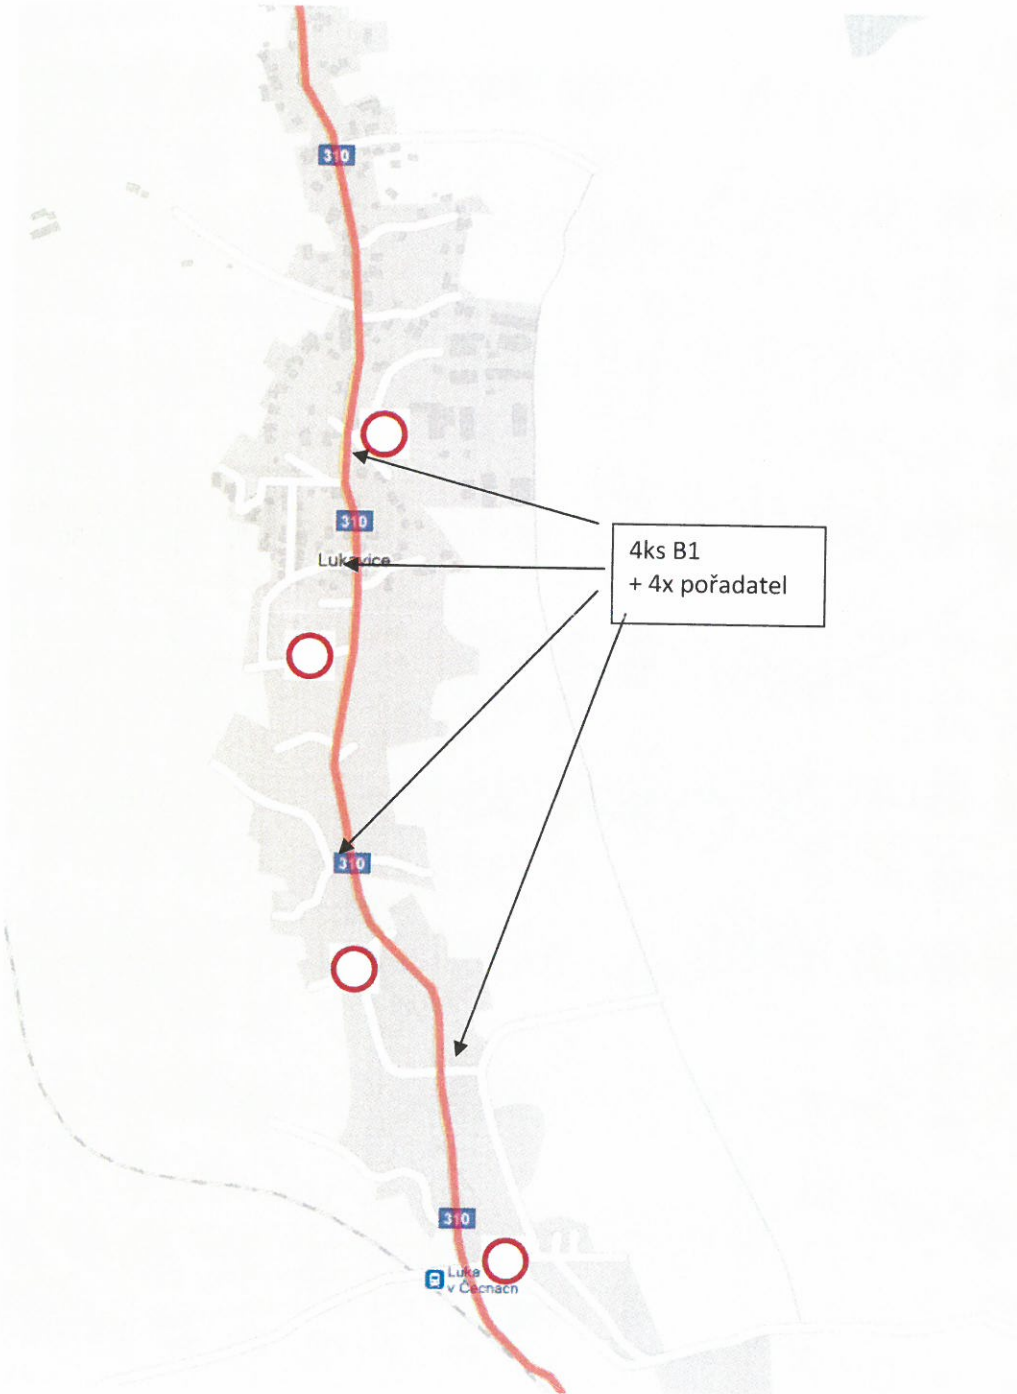

Handwritten signature

POLICIE ČESKÉ REPUBLIKY
KRAJSKÉ ŘEDITELSTVÍ POL
PARDUBICKÉHO KRAJE
ÚZEMNÍ ODBOR
DOPRAVNÍ INSPEKTORÁT
562 27 ÚSTÍ NAD ORLÍCI

Celková mapa – trasy závodu na pozemní komunikaci

30. ŽAMBERKÝ Duetlon – 19. 9. 2020

Uzavírka 10:30 – 11.45 hod

Duatlon – uzavírka 19.9.2020 10:30 – 11:45 hod.

Město Žamberk

Handwritten signature

POLICIE ČESKÉ REPUBLIKY
KRAJSKÉ ŘEDITELSTVÍ POLICIE
PARDUBICKÉHO KRAJE
ÚZEMNÍ ODBOR
DOPRAVNÍ INSPEKTORÁT
562 27 ÚSTÍ NAD ORLÍČÍ

Duatlon – uzavírka 19.9.2020 10:30 – 11:45 hod.

Obec Lukavice

RAJČSKÉ ÚSTAVNÍ PŘÍJÍM
KRAJSKÉ ŘEDITELSTVÍ PŘÍJÍM
PRAHA
KRAJSKÉ ŘEDITELSTVÍ PŘÍJÍM
KRAJSKÉ ŘEDITELSTVÍ PŘÍJÍM
PRAHA
KRAJSKÉ ŘEDITELSTVÍ PŘÍJÍM
KRAJSKÉ ŘEDITELSTVÍ PŘÍJÍM
PRAHA

Duatlon – uzavírka 19.9.2020 10:30 – 11:45 hod.

Město Letohrad

Duathlon – uzavírka 19.9.2020 10:30 – 11:45 hod.

Obec Písečná

POLICIE ČESKÉ REPUBLIKY
KRAJSKÉ ŘEDITELSTVÍ POLICIE
PARDUBICKÉHO KRAJE
ÚZEMNÍ ODBOR
DOPRAVNÍ INSPEKTORÁT
562 27 ÚSTÍ NAD ORLICÍ