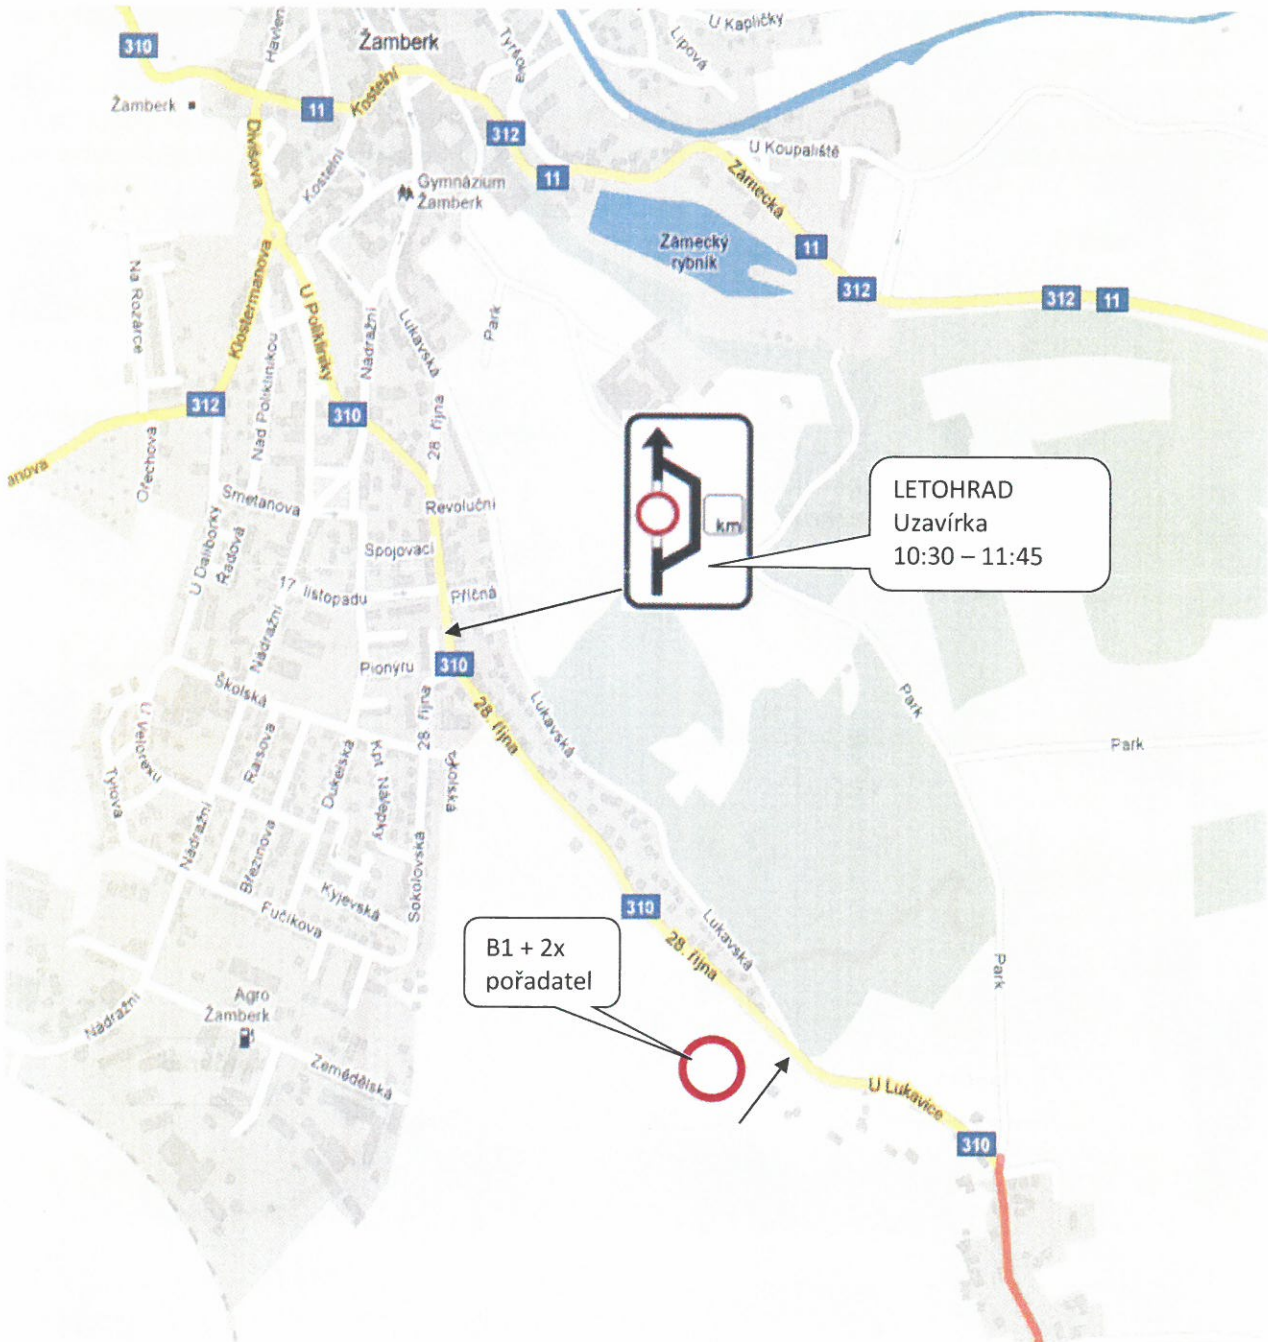

Handwritten signature

POLICIE ČESKÉ REPUBLIKY
KRAJSKÉ ŘEDITELSTVÍ POL
PARDUBICKÉHO KRAJE
ÚZEMNÍ ODBOR
DOPRAVNÍ INSPEKTORÁT
562 27 ÚSTÍ NAD ORLÍCI

Celková mapa – trasy závodu na pozemní komunikaci

30. ŽAMBERKÝ Duetlon – 19. 9. 2020

Uzavírka 10:30 – 11.45 hod

Duatlon – uzavírka 19.9.2020 10:30 – 11:45 hod.

Město Žamberk

Handwritten signature

POLICIE ČESKÉ REPUBLIKY
KRAJSKÉ ŘEDITELSTVÍ POLICIE
PARDUBICKÉHO KRAJE
ÚZEMNÍ ODBOR
DOPRAVNÍ INSPEKTORÁT
562 27 ÚSTÍ NAD ORLÍČÍ

Duatlon – uzavírka 19.9.2020 10:30 – 11:45 hod.

Obec Lukavice

RAJČSKÉ ÚSTAVNÍ PŘÍJÍM
KRAJSKÉ ŘEDITELSTVÍ PŘÍJÍM
PRAHA
KRAJSKÉ ŘEDITELSTVÍ PŘÍJÍM
KRAJSKÉ ŘEDITELSTVÍ PŘÍJÍM
PRAHA
KRAJSKÉ ŘEDITELSTVÍ PŘÍJÍM
KRAJSKÉ ŘEDITELSTVÍ PŘÍJÍM
PRAHA

Duatlon – uzavírka 19.9.2020 10:30 – 11:45 hod.

Město Letohrad

Duathlon – uzavírka 19.9.2020 10:30 – 11:45 hod.

Obec Písečná

POLICIE ČESKÉ REPUBLIKY
KRAJSKÉ ŘEDITELSTVÍ POLICIE
PARDUBICKÉHO KRAJE
ÚZEMNÍ ODBOR
DOPRAVNÍ INSPEKTORÁT
562 27 ÚSTÍ NAD ORLICÍ