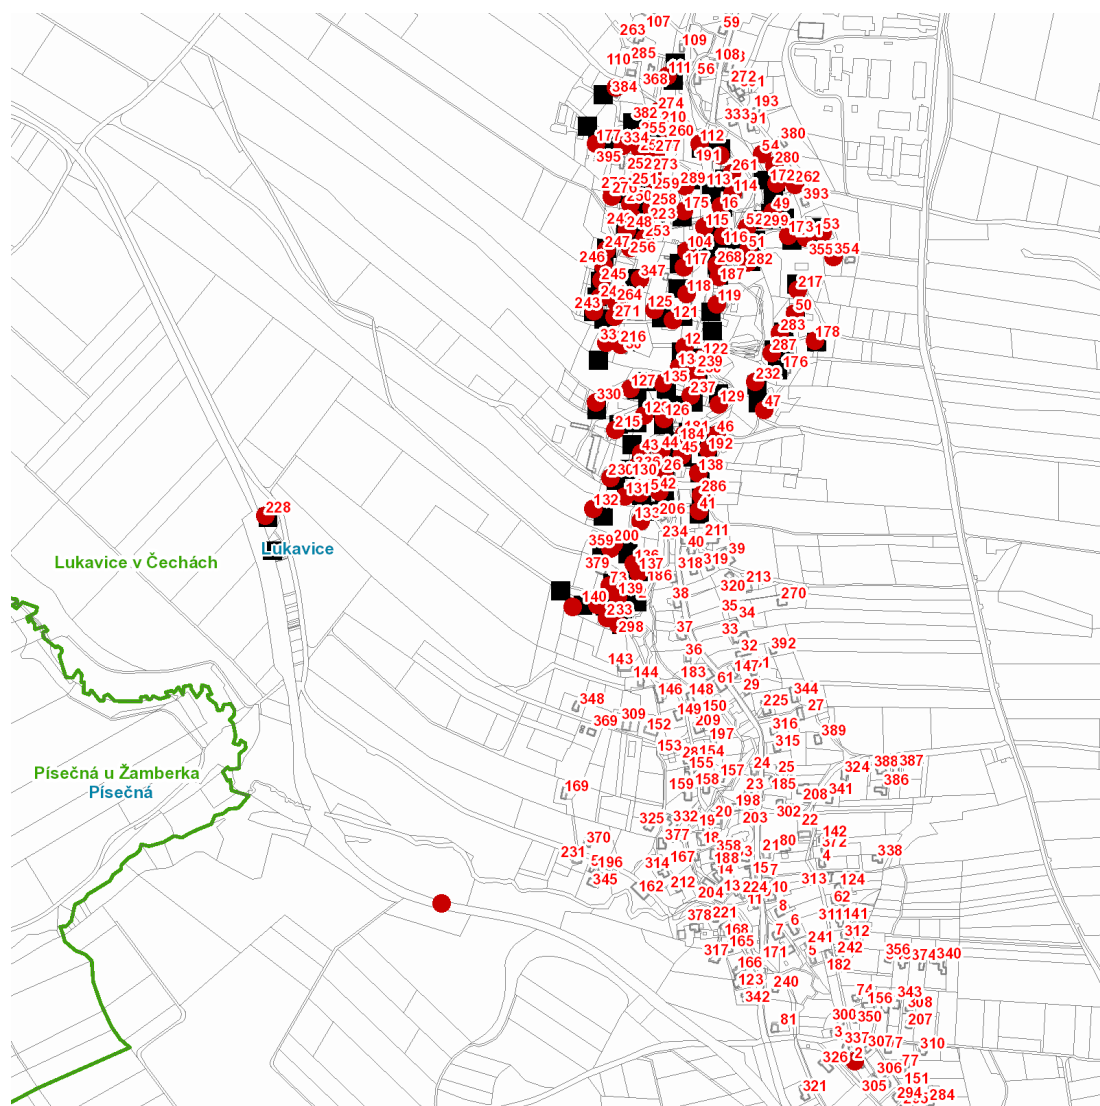

dne **28. 4. 2021** od **8:30** do **17:30** hodin

Plánovaná odstávka zahrnuje tyto lokality:**Lukavice (okres Ústí nad Orlicí)**

č. p. 2, 12, 16, 26, 41-47, 49-54, 73, 104, 111, 112, 114-119, 121, 122, 125-129, 131-140, 145, 172, 173, 175, 177, 178, 181, 184, 187, 191, 192, 200, 201, 215, 216, 217, 223, 228, 230, 232, 233, 237, 238, 239, 243-262, 264, 268, 271, 273, 274, 276, 277, 278, 280, 282, 283, 286, 287, 289, 298, 299, 330, 331, 334, 336, 347, 354, 359

kat. území **Lukavice v Čechách** (kód **688860**): parcelní č. 237/4, 453/10, 2029/3, 4368

UPOZORNĚNÍ

Dotčené zařízení distribuční soustavy je nutné i v době odstávky považovat za zařízení pod napětím, a proto vás žádáme o dodržení všech zásad bezpečnosti a provedení opatření potřebných k zamezení případných škod na zdraví a majetku. | Provozovatelé výroben elektřiny jsou povinni zajistit přerušení dodávky elektřiny z výroby do vypnutého úseku distribuční soustavy.

dne **28. 4. 2021** od **8:30** do **17:30** hodin**Orientační mapový podklad odstávkou dotčených lokalit****VYSVĚTLIVKY**

- – adresy dotčené odstávkou elektřiny
- – místa připojení k elektrické síti dotčená odstávkou

INFORMACE ZASLÁNA

IDDS: pcza3ir (Obec Lukavice)