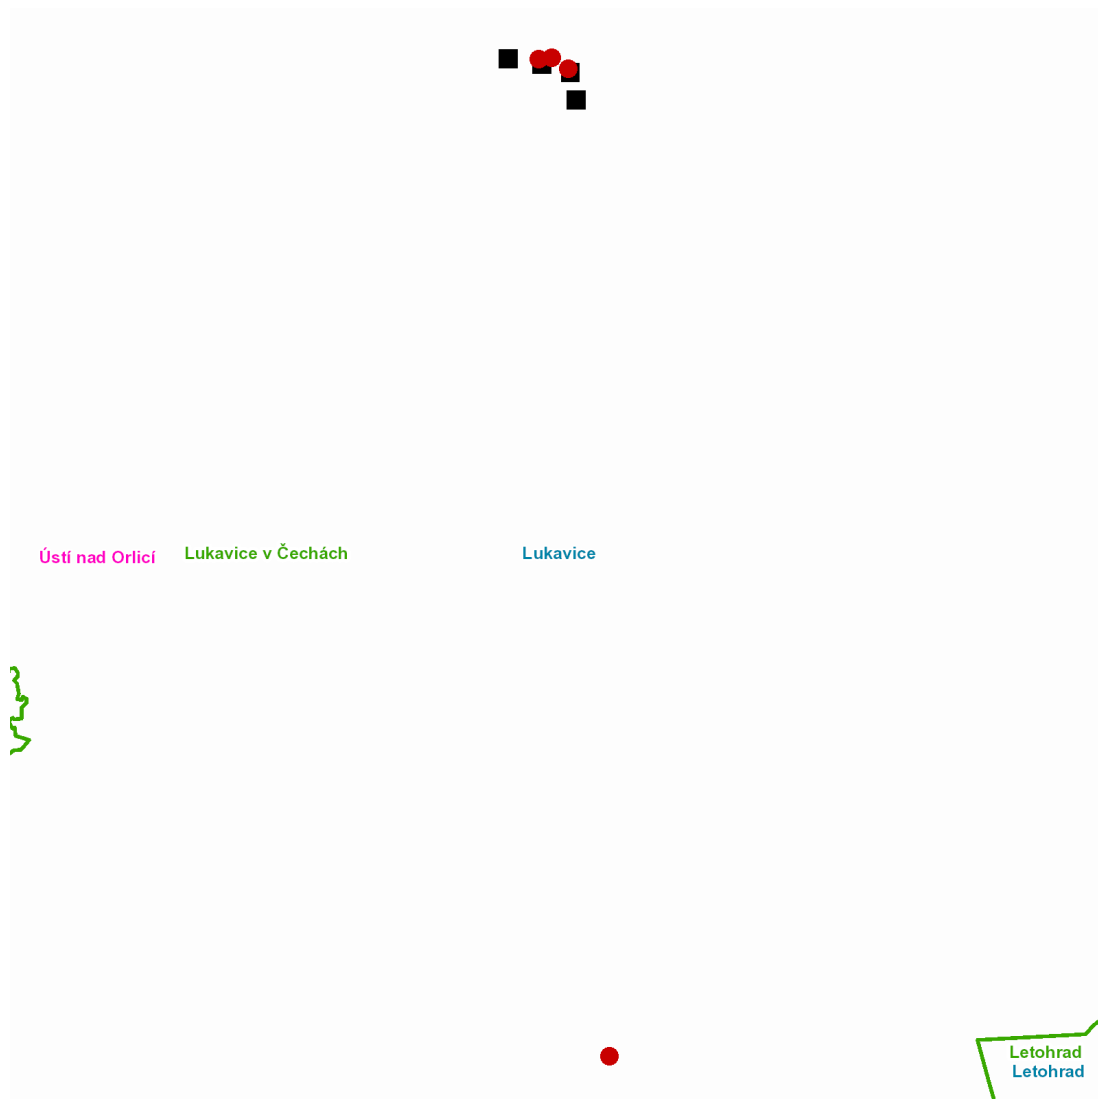

dne **14. 9. 2021** od **8:00** do **14:00** hodin

Plánovaná odstávka zahrnuje tyto lokality:**Lukavice** (okres Ústí nad Orlicí)

č. p. 323, 363, 364

kat. území **Lukavice v Čechách** (kód **688860**): parcelní č. 555/5

dne **14. 9. 2021** od **8:00** do **14:00** hodin

Orientační mapový podklad odstávkou dotčených lokalit

VYSVĚTLIVKY

- – adresy dotčené odstávkou elektřiny
- – místa připojení k elektrické síti dotčená odstávkou