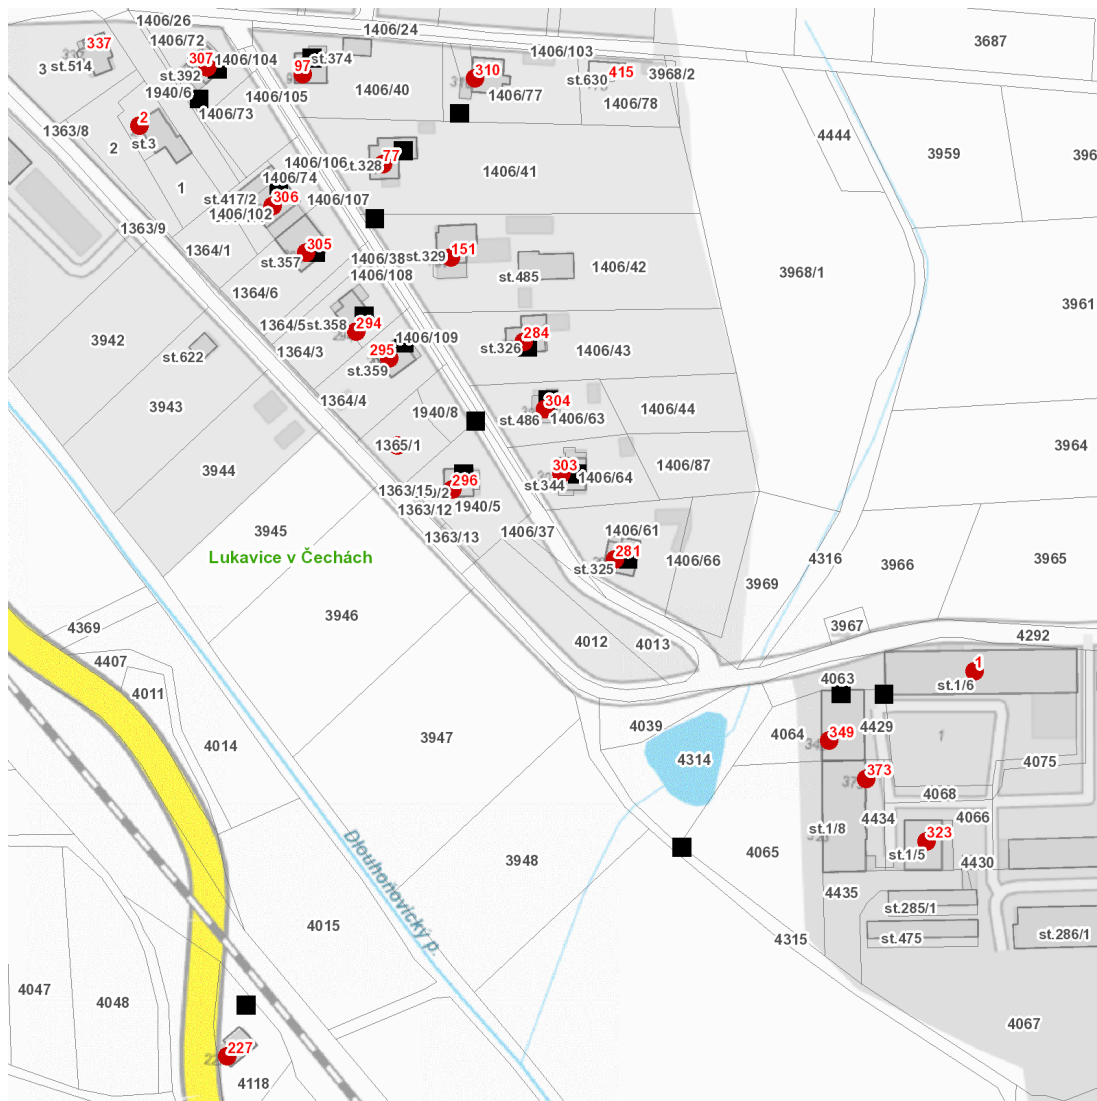

dne **6. 6. 2023** od **7:30** do **12:00** hodin

Plánovaná odstávka zahrnuje tyto lokality:**Lukavice (okres Ústí nad Orlicí)**

č. p. 1, 2, 77, 97, 151, 227, 281, 284, 294, 295, 296, 303-307, 310, 323, 349, 373

kat. území **Lukavice v Čechách** (kód **688860**): parcelní č. 1365/1

UPOZORNĚNÍ

Dotčené zařízení distribuční soustavy je nutné i v době odstávky považovat za zařízení pod napětím, a proto vás žádáme o dodržení všech zásad bezpečnosti a provedení opatření potřebných k zamezení případných škod na zdraví a majetku. | Provozovatelé výroben elektřiny jsou povinni zajistit přerušení dodávky elektřiny z výroby do vypnutého úseku distribuční soustavy.

dne 6. 6. 2023 od 7:30 do 12:00 hodin**Orientační mapový podklad odstávkou dotčených lokalit****VYSVĚTLIVKY**

- – adresy dotčené odstávkou elektřiny
- – místa připojení k elektrické síti dotčená odstávkou

INFORMACE ZASLÁNA

IDDS: pcza3ir (Obec Lukavice)